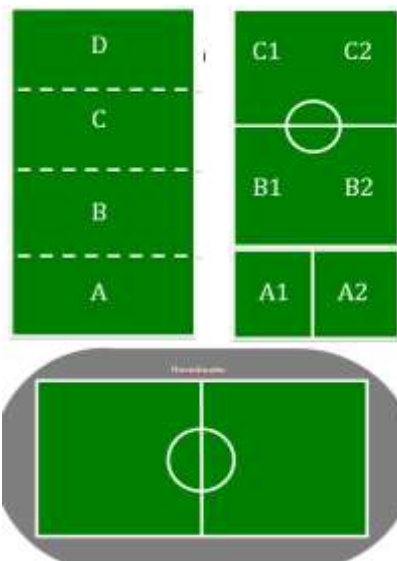

OVERSIKT TRENINGSTIDER I HOLEVÆRINGEN FOTBALL 2018

Hovedbane Gress

Mot Klubbhus	Mandag/Tirsdag/Onsdag	alt.
1700-1730	G07 og J07	
1730-1800	G07 og J07	

ALDER: TRENINGSSOMRÅDE:

6-7 år. 3-fotball. Jenter og gutter Her har vi prioritert tidlig start, slik at ungene kan legge seg til normal tid. Det betyr at dere starter treningene kl 1700 og slutter kl 1800-1830. Mellom 1700 og 1800 kan dere trene på hovedmatta. Dersom dere ønsker å trene etter kl 1800, må dere flytte dere fra hovedmatta til bak målene på hovedmatta. Ballbinger i nærområdet kan også benyttes. Vi har ny 3er bane med vant som kan benyttes. Står ved kiosken.