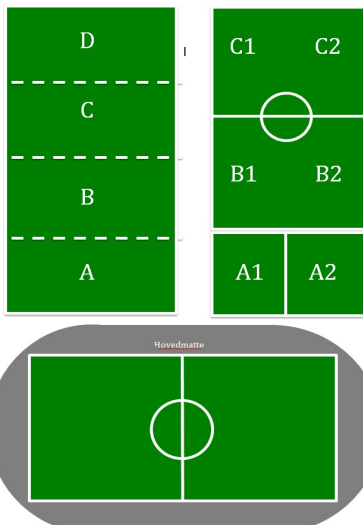

OVERSIKT TRENINGSTIDER I HOLEVÆRINGEN FOTBALL 2019

Hovedbane Gress

Mot klubbhus	Mandag/Tirsdag/Onsdag	alt.
1700-1730		
1730-1800		

Svendsrud A1	Mandag	Tirsdag
1700-1730	G10 Panther	1700-1730 J7 Rovers/Tempo/Tiger/Vipers
1730-1800	G10 Panther	1730-1800 J7 Rovers/Tempo/Tiger/Vipers
1800-1830	J10	1800-1830 J08 Tigers/Vipers
1830-1900	J10	1830-1900 J08 Tigers/Vipers
1900-1930	J14	1900-1930
1930-2000	J14	1930-2000
2000-2030	J14	2000-2030
2030-2100		2030-2100
2100-2130		2100-2130
2130-2200		2130-2200

Tirsdag
1700-1730 J7 Rovers/Tempo/Tiger/Vipers
1730-1800 J7 Rovers/Tempo/Tiger/Vipers
1800-1830 J08 Tigers/Vipers
1830-1900 J08 Tigers/Vipers
1900-1930
1930-2000
2000-2030
2030-2100
2100-2130
2130-2200

Onsdag
1700-1730 G08 GUL/HVIT
1730-1800 G08 GUL/HVIT
1800-1830 G08 GUL/HVIT
1830-1900 J11/J12
1900-1930 J11/J12
1930-2000
2000-2030
2030-2100
2100-2130
2130-2200

Torsdag
1700-1730 J14
1730-1800 J14
1800-1830 J14
1830-1900 J13
1900-1930 J13
1930-2000 J13
2000-2030
2030-2100 OLDBOYS
2100-2130 OLDBOYS
2130-2200 OLDBOYS

Fredag	Fredag
1700-1730	1700-1730
1730-1800	1730-1800
1800-1830	1800-1830
1830-1900	1830-1900
1900-1930	1900-1930
1930-2000	1930-2000
2000-2030	2000-2030
2030-2100	2030-2100
2100-2130	2100-2130
2130-2200	2130-2200

Svendsrud A2	Mandag	Tirsdag
1700-1730	G10 Panther	1700-1730 J7 Rovers/Tempo/Tiger/Vipers
1730-1800	G10 Panther	1730-1800 J7 Rovers/Tempo/Tiger/Vipers
1800-1830	J10	1800-1830 J08 Tigers/Vipers
1830-1900	J10	1830-1900 J08 Tigers/Vipers
1900-1930	J14	1900-1930
1930-2000	J14	1930-2000
2000-2030	J14	2000-2030
2030-2100		2030-2100
2100-2130		2100-2130
2130-2200		2130-2200

Tirsdag
1700-1730 J7 Rovers/Tempo/Tiger/Vipers
1730-1800 J7 Rovers/Tempo/Tiger/Vipers
1800-1830 J08 Tigers/Vipers
1830-1900 J08 Tigers/Vipers
1900-1930
1930-2000
2000-2030
2030-2100
2100-2130
2130-2200

Onsdag
1700-1730 G08 GUL/HVIT
1730-1800 G08 GUL/HVIT
1800-1830 G08 GUL/HVIT
1830-1900 J11/J12
1900-1930 J11/J12
1930-2000
2000-2030
2030-2100
2100-2130
2130-2200

Torsdag
1700-1730 J14
1730-1800 J14
1800-1830 J14
1830-1900 J13
1900-1930 J13
1930-2000 J13
2000-2030
2030-2100 OLDBOYS
2100-2130 OLDBOYS
2130-2200 OLDBOYS

KL.	Fredag
1700-1730	1700-1730
1730-1800	1730-1800
1800-1830	1800-1830
1830-1900	1830-1900
1900-1930	1900-1930
1930-2000	1930-2000
2000-2030	2000-2030
2030-2100	2030-2100
2100-2130	2100-2130
2130-2200	2130-2200

Kunstgress 11er bane

Svendsrud B1	Mandag	Tirsdag
1530-1700	Tyrifjord VGS	1530-1700
1700-1730	J17	1700-1730 G10 Ulv/Jerv
1730-1800	J17	1730-1800 G10 Ulv/Jerv
1800-1830	J17	1800-1830 G10 Ulv/Jerv
1830-1900	G12/13	1830-1900 J09 Gul
1900-1930	G12/13	1900-1930 J09 Gul
1930-2000	G12/13	1930-2000 J09 Gul
2000-2030	G19/A-lag	2000-2030
2030-2100	G19/A-lag	2030-2100
2100-2130	G19/A-lag	2100-2130
2130-2200	G19/A-lag	2130-2200
2130-2200		2130-2200